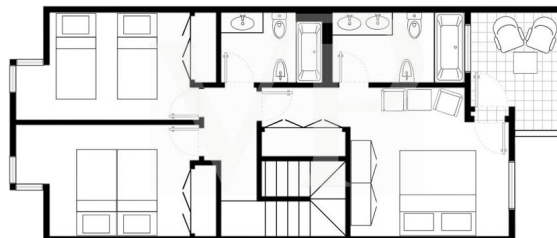

PRIMERA PLANTA