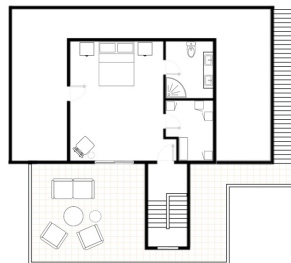

SEGUNDA PLANTA