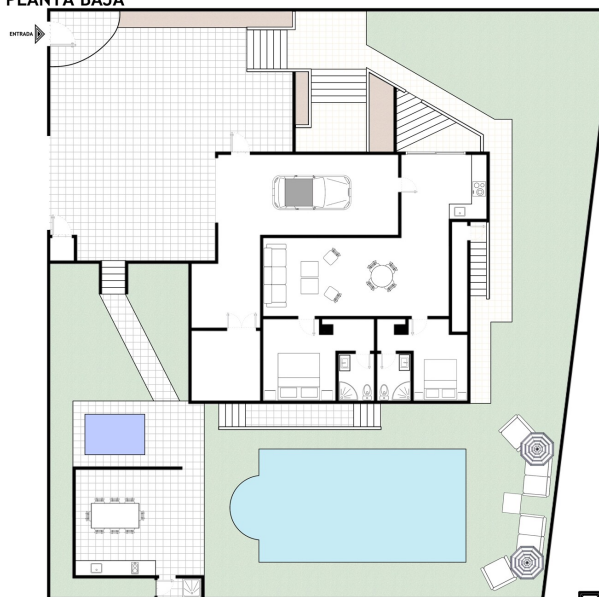

PLANTA BAJA