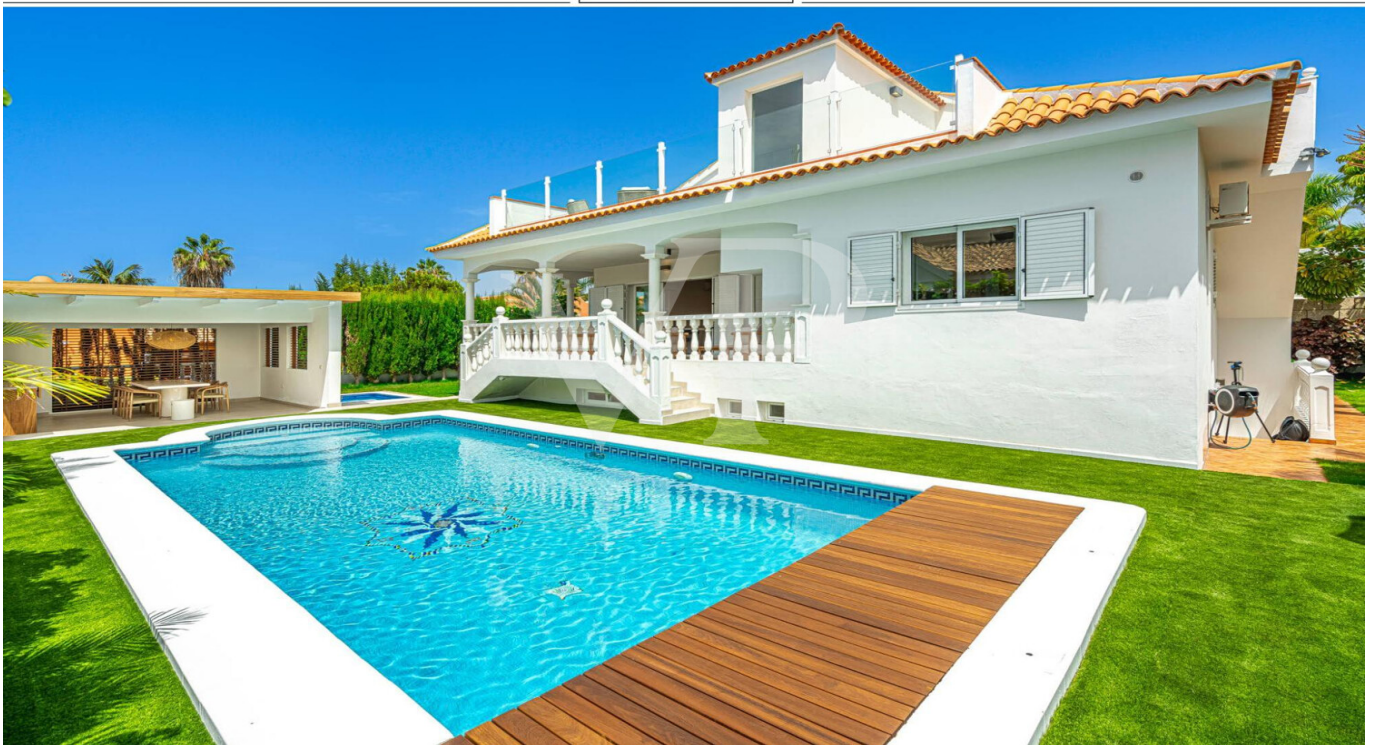

Adeje – Golf Costa Adeje

Atemberaubende Villa direkt am Golf Costa Adeje mit Meer- und Bergblick

????????? ??????????: ES253185466

???? ??????: 3.300.000 EUR • ??????????: ca. 230 m² • ??????: 7 • ?????? ??: 698 m²

Wachen Sie jeden Morgen auf einer sonnenverwöhnten Terrasse auf und genießen Sie einen Panoramablick auf den Golfplatz. Diese exklusive Villa in erster Golfplatzlinie verfügt über insgesamt 5 Schlafzimmer, jeweils mit eigenem Badezimmer en-suite, und drei voll ausgestattete Küchen. Im Haupthaus erwarten Sie drei helle Schlafzimmer mit en-suite-Bädern, ein Gäste-WC, eine voll ausgestattete Küche, die mit jedem Detail Ihre Sinne weckt, und ein eleganter Wohn-Essbereich, der sich zu einer großzügigen Terrasse öffnet – perfekt für Familienfrühstücke, Mittagessen oder Abendessen. Ein separates Apartment mit eigenem Eingang umfasst zwei großzügige Schlafzimmer mit en-suite-Bädern, eine ausgestattete Küche sowie einen eigenen Wohn-Essbereich und bietet somit Privatsphäre und Vielseitigkeit – ideal für Gäste, Familie oder als persönliches Arbeitsrefugium. Eine geschlossene Garage und Außenstellplätze sorgen für Komfort und Sicherheit. Stellen Sie sich vor, wie Sie unvergessliche Abende im Freien in Ihrer Sommerküche genießen, im beheizten Pool entspannen oder im beruhigenden Jacuzzi zur Ruhe kommen. Diese Immobilie ist mehr als ein Zuhause – sie verkörpert einen Lebensstil, in dem jeder Morgen Inspiration schenkt und jeder Abend zur Oase der Ruhe wird. Verwirklichen Sie diesen Traum: Nehmen Sie noch heute Kontakt auf, um Ihre private Besichtigung zu vereinbaren, und entdecken Sie selbst, wie diese Villa Ihr Zuhause neu definieren kann.